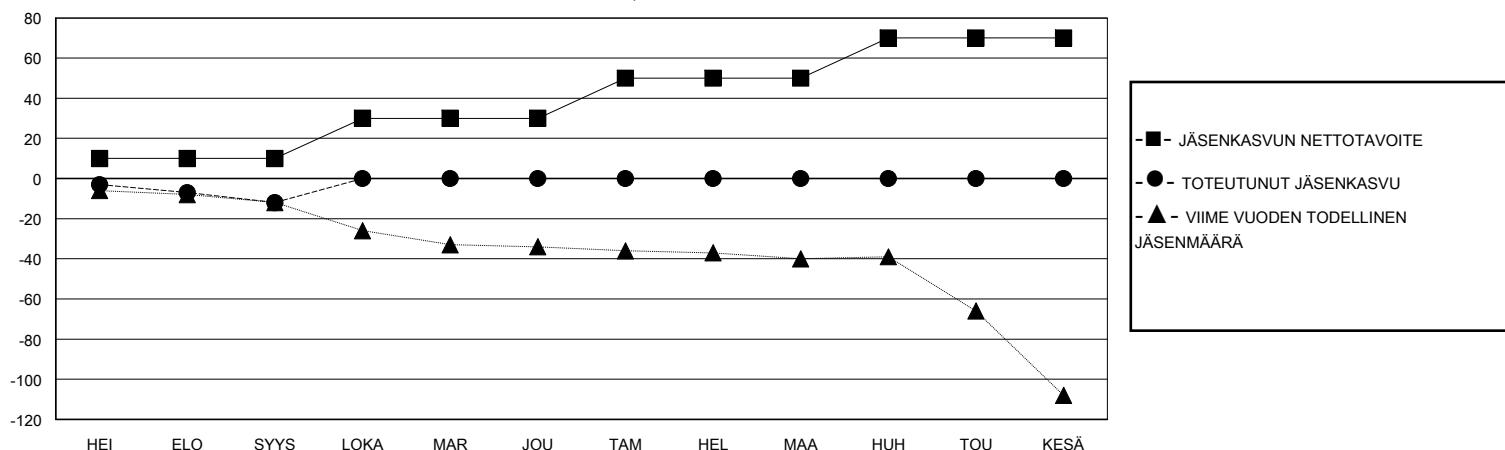

MONTHLY MEMBERSHIP PROGRESS REPORT

District 107 M

Results as of: 9/30/2023

GMT:

SIJAINTI FINLAND

GMT VAALIPIIRI

Klubit				jäsentä			
TULOKSET 2023-2024				TULOKSET 2023-2024			
NELJÄNNES	UUDEN KLUBIN TAVOITE	UUDET KLUBIT	LOPETETUT KLUBIT	NELJÄNNES	JÄSENKASVUN NETTOTAVOITE	TOTEUTUNUT JÄSENKASVU	POISTETUT JÄSENET (mukaan lukien siirrot)
HEI/ELO/SYYS	0	0	2	HEI/ELO/SYYS	10	13	24
LOKA/MAR/JOU	1	0	0	LOKA/MAR/JOU	20	0	0
TAM/HEL/MAA	0	0	0	TAM/HEL/MAA	20	0	0
HUH/TOU/KESÄ	0	0	0	HUH/TOU/KESÄ	20	0	0

TAVOITTEET JA UUDET KLUBIT, KUMULATIIVINEN

TAVOITTEET JA JÄSENET, KUMULATIIVINEN

LAKKAUTETUT KLUBIT: 2

10 CLUBS OF 59 LISÄNNY YHDEN TAI USEAMMAN UUTTA JÄSENTÄ

SUKUPUOLIJAKAUMA

MIES 1,029 (78.13%)
NAINEN 288 (21.87%)