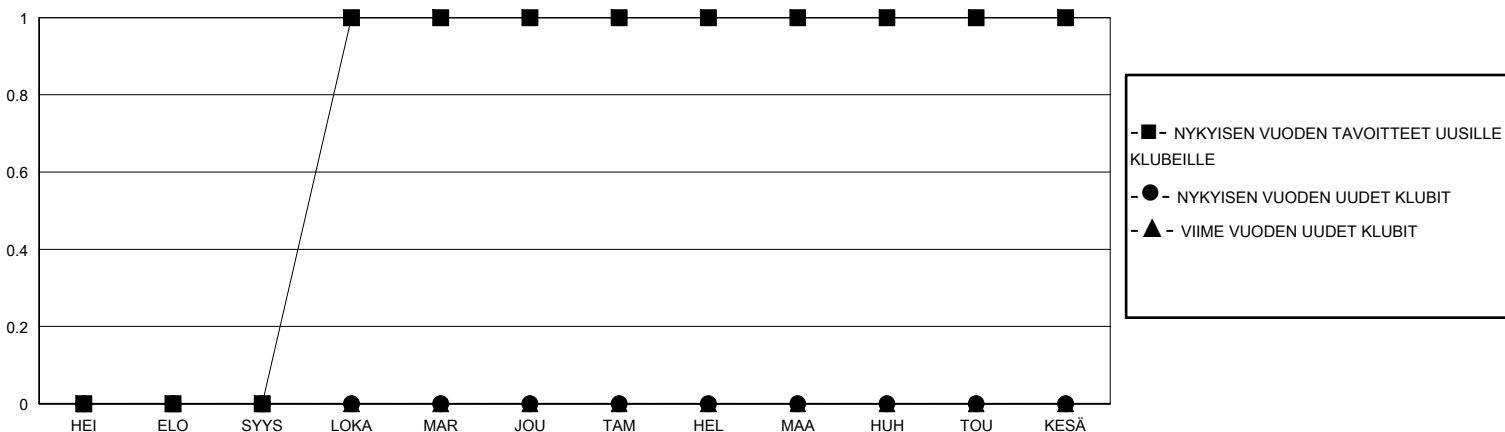

MONTHLY MEMBERSHIP PROGRESS REPORT

District 107 M

Results as of: 9/30/2023

GMT:

SIJAINTI FINLAND

GMT VAALIPIIRI

Klubit				jäsentä			
TULOKSET 2023-2024				TULOKSET 2023-2024			
NELJÄNNES	UUDEN KLUBIN TAVOITE	UUDET KLUBIT	LOPETETUT KLUBIT	NELJÄNNES	JÄSENKASVUN NETTOTAVOITE	TOTEUTUNUT JÄSENKASVU	POISTETUT JÄSENET (mukaan lukien siirrot)
HEI/ELO/SYYS	0	0	2	HEI/ELO/SYYS	10	13	24
LOKA/MAR/JOU	1	0	0	LOKA/MAR/JOU	20	0	0
TAM/HEL/MAA	0	0	0	TAM/HEL/MAA	20	0	0
HUH/TOU/KESÄ	0	0	0	HUH/TOU/KESÄ	20	0	0

TAVOITTEET JA UUDET KLUBIT, KUMULATIIVINEN

TAVOITTEET JA JÄSENET, KUMULATIIVINEN

LAKKAUTETUT KLUBIT: 2

10 CLUBS OF 59 LISÄNNY YHDEN TAI USEAMMAN UUTTA JÄSENTÄ

SUKUPUOLIJAKAUMA

MIES 1,029 (78.13%)
NAINEN 288 (21.87%)